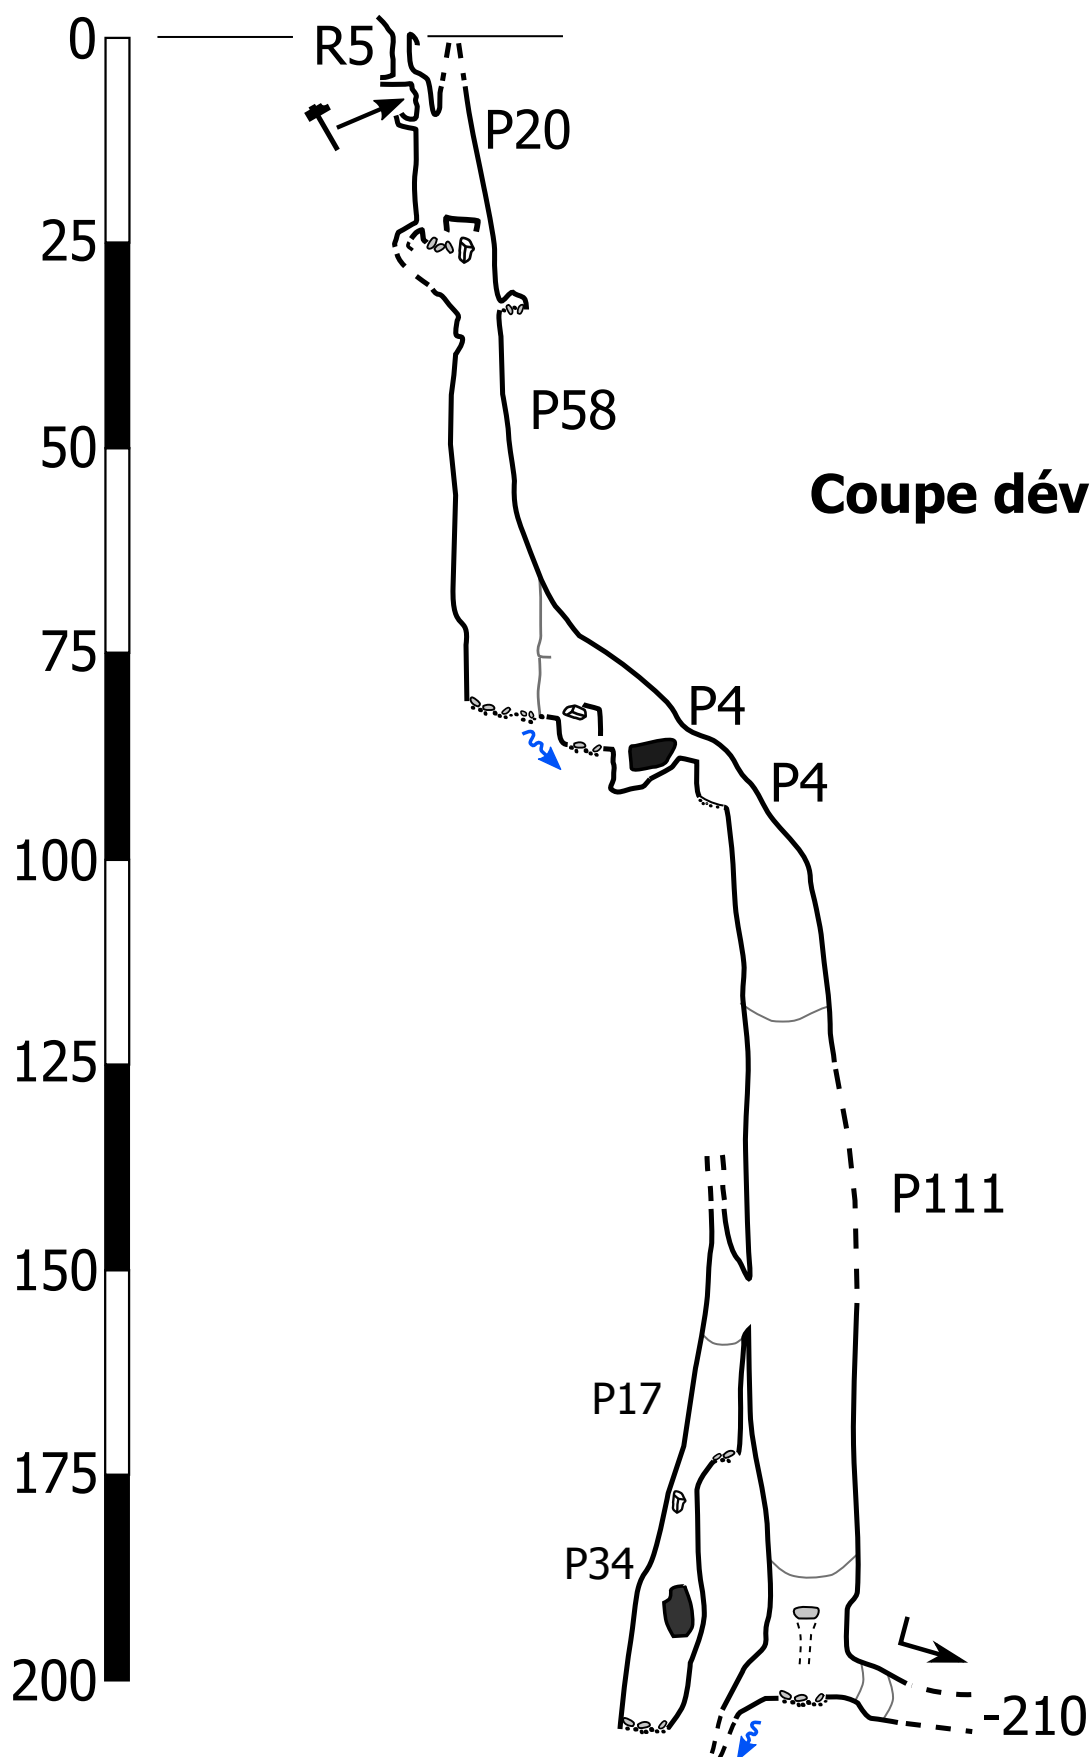

GZ177-Torca de la Emboscadura

WGS84/ 30T 0447012

4788549

alt.1082

Topographie: Magín U. 2022